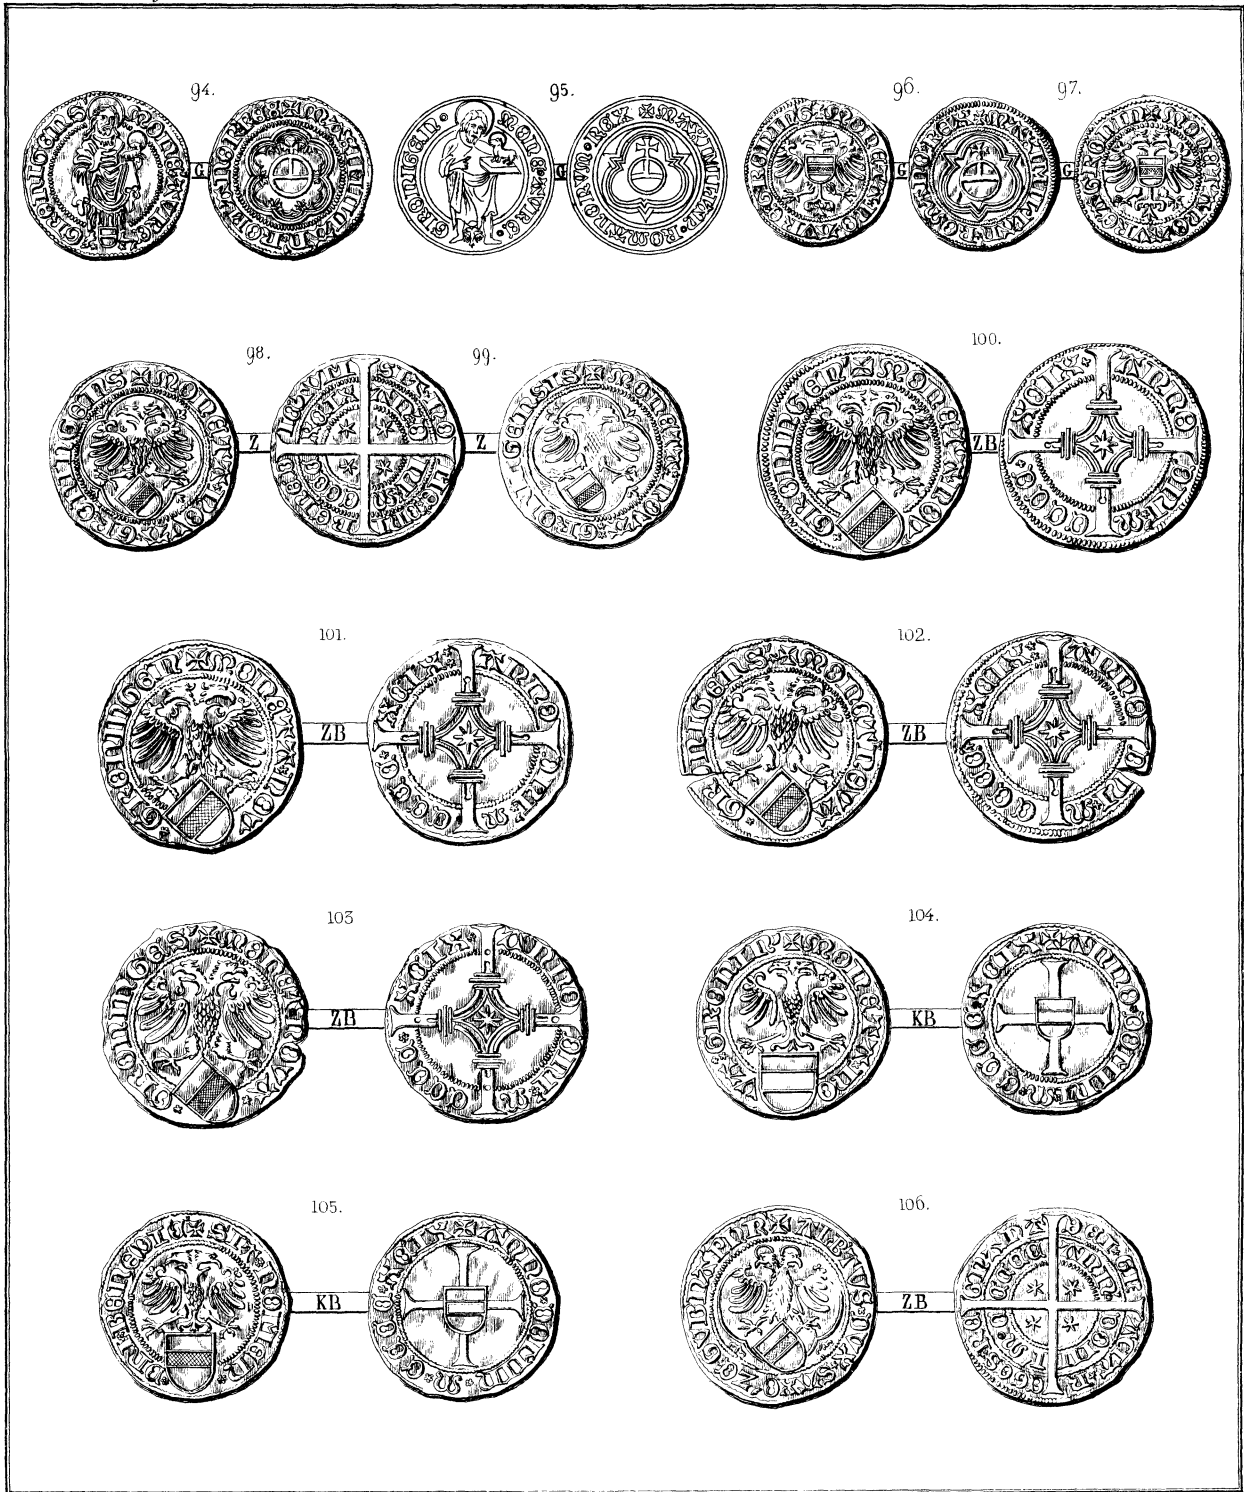

MUNTEN VAN GRONINGEN.

*Friesland, Groningen en Drenthe.*

XIV.

*v. d. Oey del.*

*H. v. d. Berg, lithogr. Leiden.*